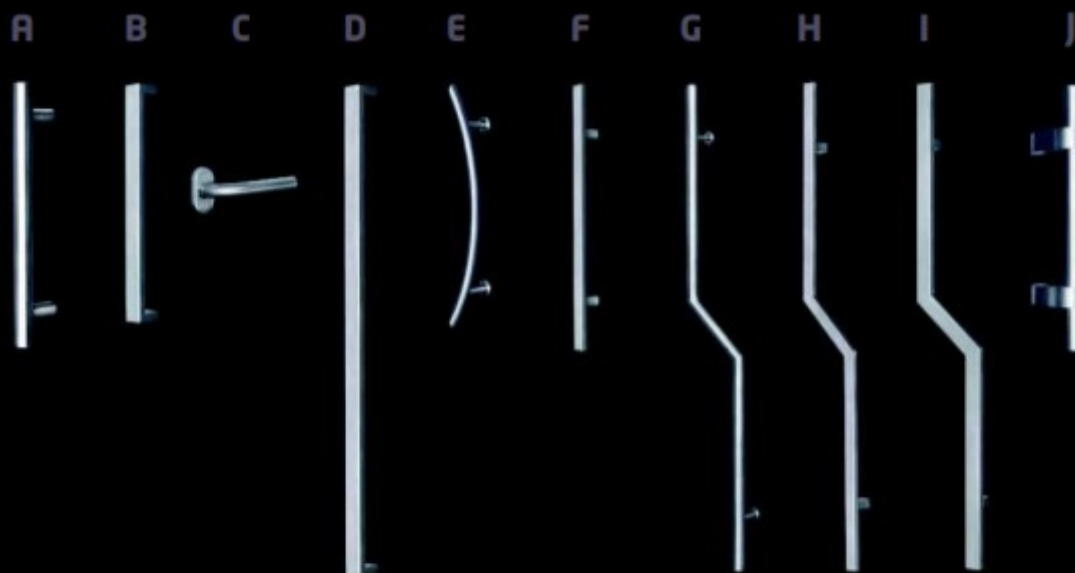

PUXADORES

MODELOS

PUXADORES // POIGNÉE DE PORTE // HANDLES

A - 400cm X 30cm DIÂMETRO; B - 500cm X 40cm X 20cm RECTANGULAR; C - MEDIDA ÚNICA; D - 1200cm X 40cm X 20cm RECTANGULAR;
E - 450cm X 20cm DIÂMETRO; F - 600cm X 30cm X 15cm RECTANGULAR; G - 1100cm X 30cm DIÂMETRO;
H - 1100cm X 30cm X 15cm DIÂMETRO; I - 1100cm X 40cm X 20cm RECTANGULAR; J - 500cm X 40cm DIÂMETRO

Para complementar as soluções oferecidas pelos diferentes tipos de painéis BRAMOLDE, apresentamos também os puxadores, em inox escovado.

Para complementar as soluções oferecidas pelos diferentes tipos de painéis BRAMOLDE, apresentamos também os puxadores, em inox escovado.